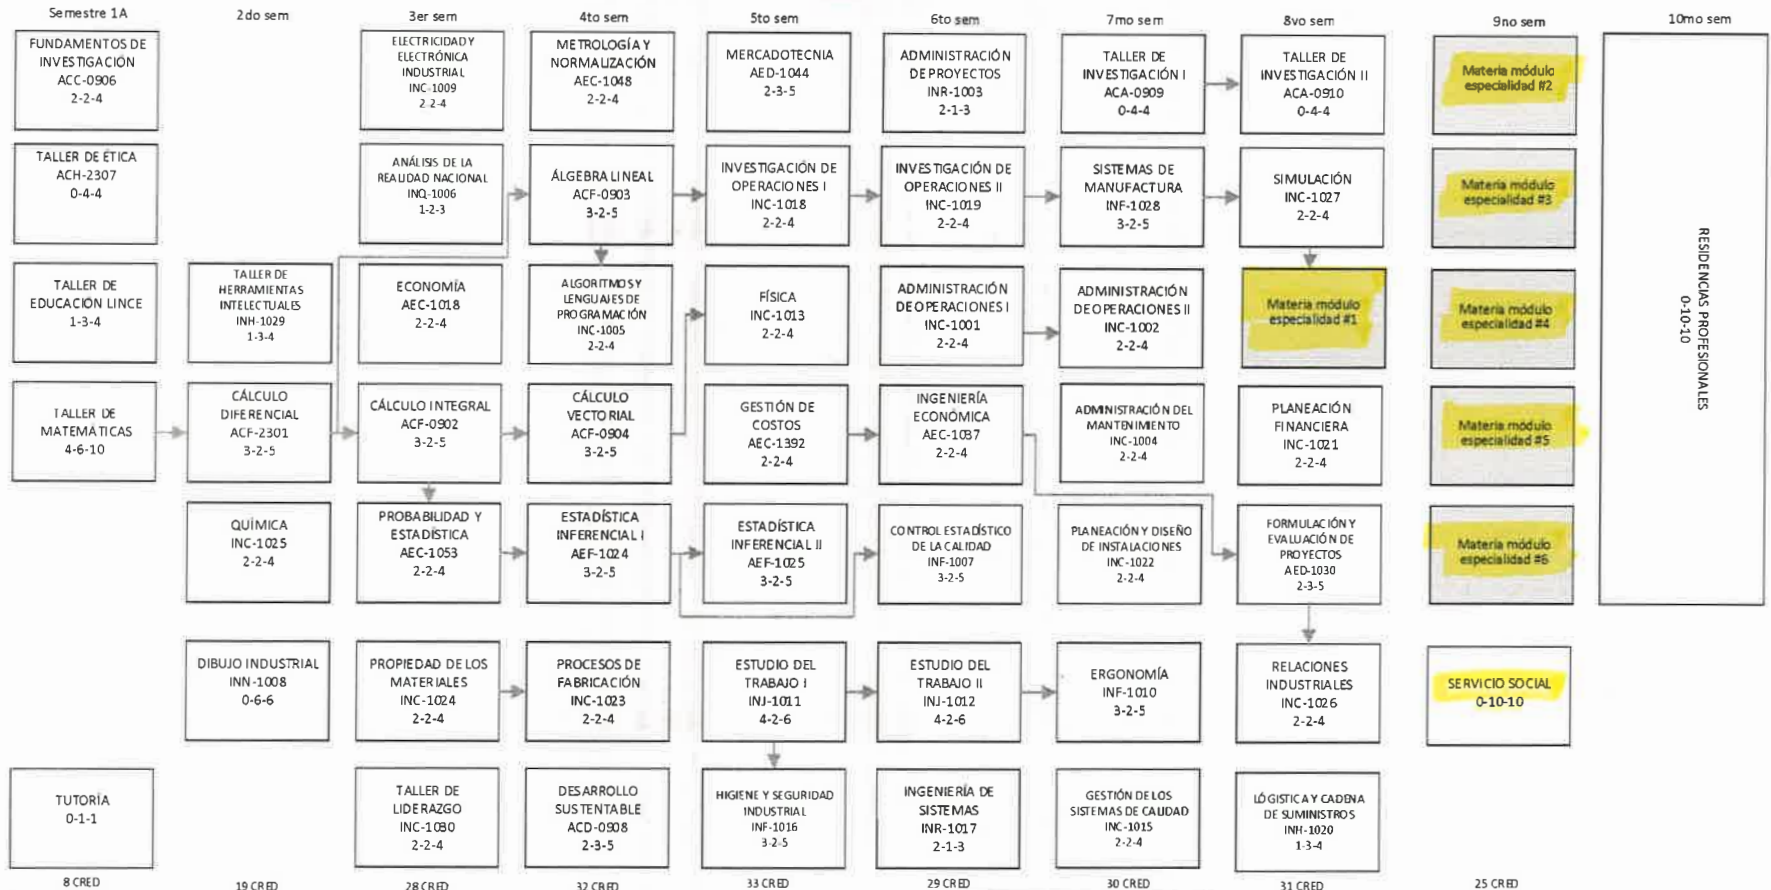

TECNOLÓGICO NACIONAL DE MÉXICO EN CELAYA

INGENIERÍA INDUSTRIAL RETÍCULA SEMESTRE 1A

ACTIVIDADES COMPLEMENTARIAS 0-5-5

ACTIVIDADES COMPLEMENTARIAS: El valor de las actividades complementarias establecidas en el plan de estudios es de 5 créditos, considerando que cada crédito equivale a 20 horas y su cumplimiento debe de ser del 1° al 7°.

SERVICIO SOCIAL: Lo podrás realizar cuando acredites el 70% de los créditos totales del plan de estudio.

RESIDENCIAS PROFESIONALES: Se podrán realizar al haber acreditado las ACTIVIDADES COMPLEMENTARIAS, el SERVICIO SOCIAL y el 80% de los créditos totales del plan de estudios